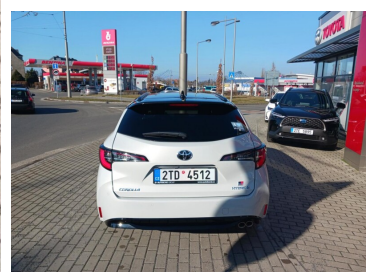

Toyota
Prověřené vozy

Toyota Corolla

2.0 HEV GR-Sport

699 001 Kč s DPH
577 687 Kč bez DPH

Doba financování: 48
Vlastní splátka (%): 40%

od 10220 brutto/měsíc
NEZAHRAJUJE POJIŠTĚNÍ

Nabídka nezahrnuje pojištění. Poskytovatelem financování je Toyota Financial Services Czech s.r.o. Tato reprezentativní nabídka není nabídkou k uzavření smlouvy dle § 1732 zák. č. 89/2012 Sb., občanského zákoníku. Konkrétní nabídku vám poskytne autorizovaný prodejce Toyota.

DATUM VYTVOŘENÍ
17:56 12.05.2026

Toyota
Prověřené vozy

VÝBAVA

autorádio s Bluetooth, Bezklíčové odemykání, Bluetooth + Handsfree, Centrální zamykání, Dešťový senzor, El. ovl. oken, El. ovl. zrcátek, El. sklopná zrcátka, HF sada, Imobilizér, Isofix, Klimatizace řízená, Kola z lehkých slitin, Loketní opěrka, Media command, Metalická barva, Mlhové světlomety, Multifunkční volant, nastavitelný volant, Palubní počítač, Parkovací kamera, Parkovací senzory: Ano, Počet míst k sezení: 5, Posilovač řízení, senzor světel, Senzor tlaku v pneumatikách, Teploměr, USB, Vyhřívání přední sedadla, Vyhřívání zrcátka, Zatmavená zadní okna

184 k

KAROSERIE

Kombi

PALIVO

Hybrid

BARVA KAROSERIE

Šedá Metalická

PŘEVODOVKA