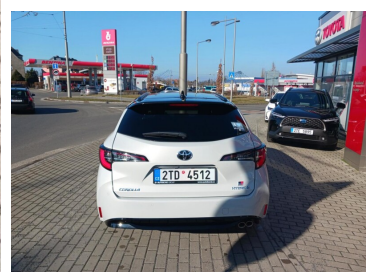

Toyota
Prověřené vozy

Toyota Corolla

2.0 HEV GR-Sport

699 001 Kč s DPH

577 687 Kč bez DPH

Doba financování: 48
Vlastní splátka (%): 40%

od 10220
brutto/měsíc
NEZAHRAJUJE POJIŠTĚNÍ

Nabídka nezahrnuje pojištění. Poskytovatelem financování je Toyota Financial Services Czech s.r.o. Tato reprezentativní nabídka není nabídkou k uzavření smlouvy dle § 1732 zák. č. 89/2012 Sb., občanského zákoníku. Konkrétní nabídku vám poskytne autorizovaný prodejce Toyota.

DATUM VYTVOŘENÍ
04:03 28.06.2026

Toyota
Prověřené vozy

VÝBAVA

autorádio s Bluetooth, Bezklíčové odemykání, Bluetooth + Handsfree, Centrální zamykání, Dešťový senzor, El. ovl. oken, El. ovl. zrcátek, El. sklopná zrcátka, HF sada, Imobilizér, Isofix, Klimatizace řízená, Kola z lehkých slitin, Loketní opěrka, Media command, Metalická barva, Mlhové světlomety, Multifunkční volant, nastavitelný volant, Palubní počítač, Parkovací kamera, Parkovací senzory: Ano, Počet míst k sezení: 5, Posilovač řízení, senzor světel, Senzor tlaku v pneumatikách, Teploměr, USB, Vyhřívání přední sedadla, Vyhřívání zrcátka, Zatmavená zadní okna

184 k

KAROSERIE

Kombi

PALIVO

Hybrid

BARVA KAROSERIE

Šedá Metalická

PŘEVODOVKA